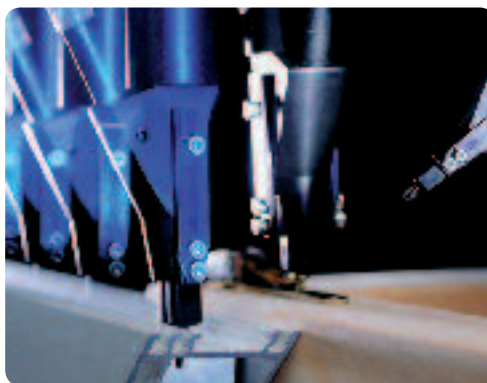

# STROJE PRO VÝROBU PVC A AL OKEN

• Dodávky strojů • Servis strojů • Projekty výrob • Dodávky ND a nářadí •

VYUŽIJTE 18 LET ZKUŠENOSTÍ!  
VYUŽIJTE e-shop!

PAVLŮ-Complex, s.r.o.

Puškinova 524

460 08 LIBEREC