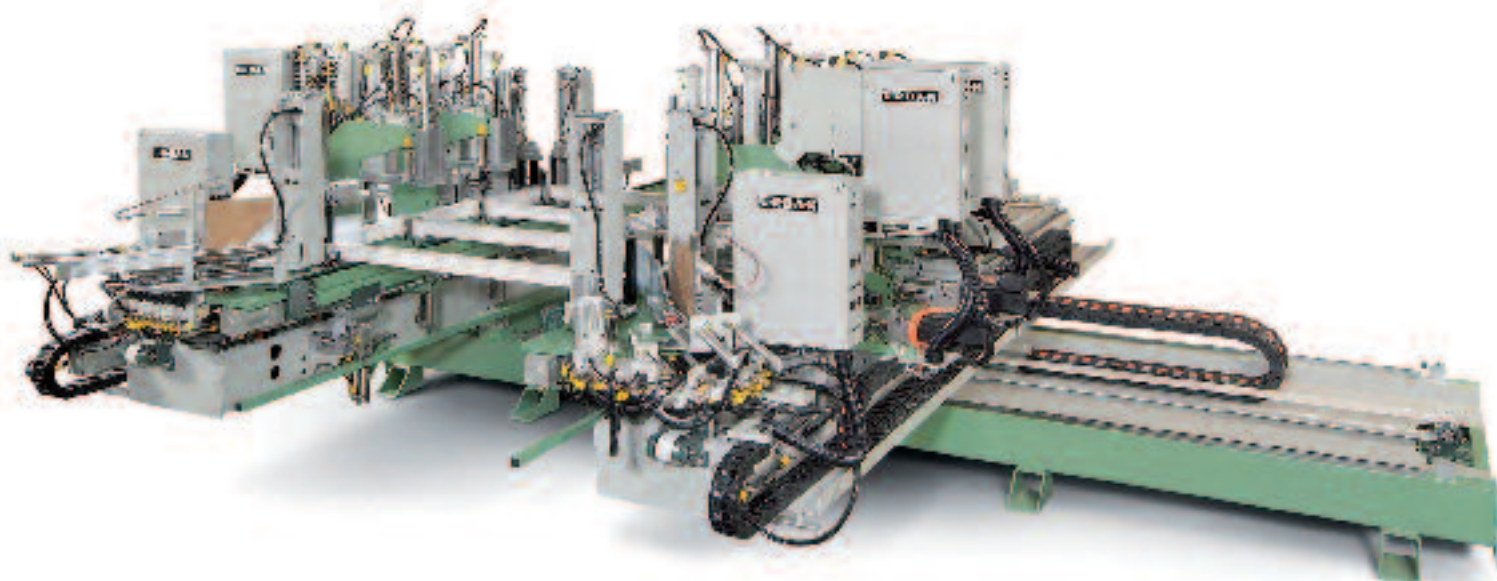

# STROJE PRO VÝROBU PVC A AL OKEN

• Dodávky strojů • Servis strojů • Projekty výrob • Dodávky ND a nářadí •

VYUŽIJTE 18 LET ZKUŠENOSTÍ!  
VYUŽIJTE e-shop!

PAVLŮ-Complex, s.r.o.

Puškinova 524

460 08 LIBEREC