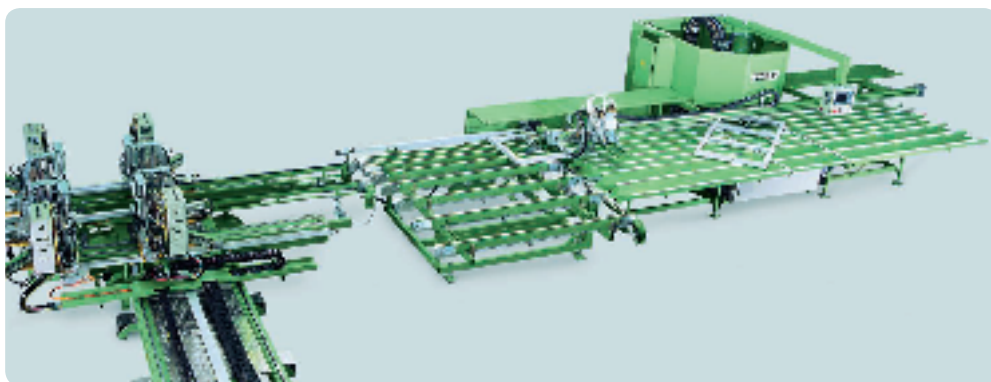

PAVLŮ-Complex, s.r.o.

Puškinova 524

460 08 LIBEREC

tel.: +420 482 772 760

fax: +420 482 772 761