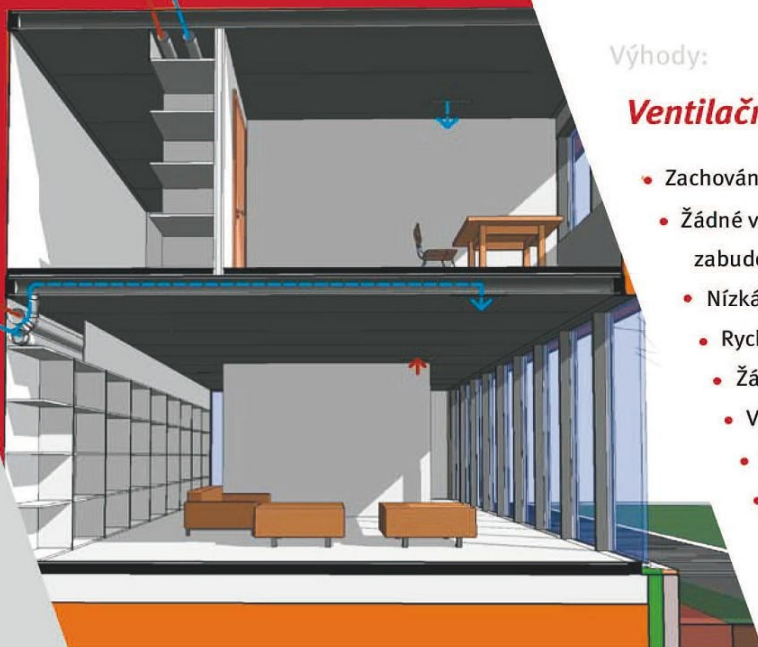

Výhody:

Ventilační Stropní systém DYWIDAG PREFA

- Zachování světlé výšky podlaží a stejné tloušťky stropu při ventilaci stropem
- Žádné vícenáklady na zavěšené podhledy nebo větší tloušťky podlah pro zabudování ventilačního kanálu
- Nízká rychlost proudění vzduchu a nízké tlakové ztráty ventilace
- Rychlý průběh výstavby - dodávka stropů s hotovými ventilačními kanály
- Žádné omezení stavebního procesu
- Volná dispozice interiéru až do rozponu 14,5 m
- Vysoká kvalita výrobků zajištěná neustálou kontrolou výroby
- Úspora energií a ochrana životního prostředí

Pasivní dům - Ventilační koncept

Ventilační Stropní systém DYWIDAG PREFA

*...chráníme
životní prostředí*

Stropní panely s připravenými ventilačními kanály

DYWIDAG PREFA a.s.

Jedličkova 1190/1
289 22 Lysá nad Labem
Bezplatná linka: 800 888 728
Fax: 325 551 326
e-mail: stroprychle@dwpl.cz
www.stroprychle.cz