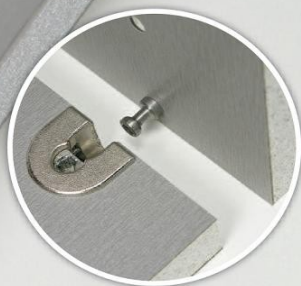

SUPALUX®-M
Lehká nehořlavá nosná
deska pro dekorativní
vybavení interiéru

SUPALUX®-M

Promat

SUPALUX®-M je:

- ▶ **Nehořlavá deska**
- ▶ **Lehká, nosná, tvarově stálá**
- ▶ **Možnost různých povrchových úprav (např. dýhování, lakování, povlaky HPC, CPL)**
- ▶ **Lehce zpracovatelná a obrousitelná**