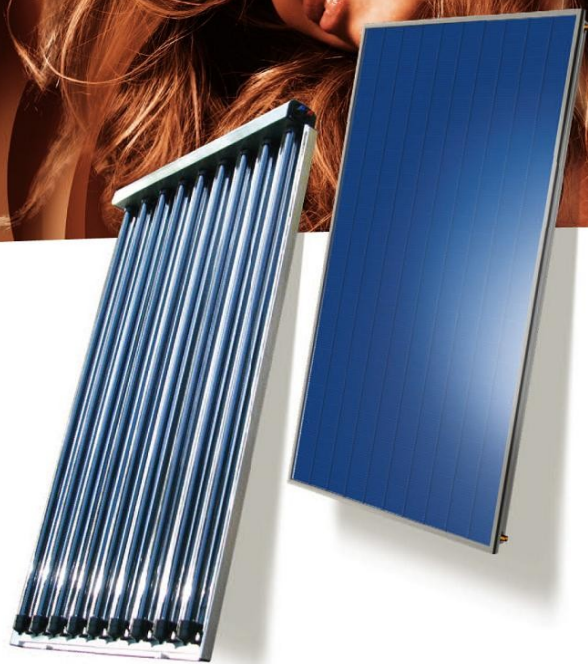

VIADRUS

PROGRAM PRO NÍZKOENERGETICKÉ DOMY

Space Energy

solární sestavy pro ohřev
teplé vody

Claudie

- závěsný plynový kondenzační kotel
- 3,5-24 kW

Claudius

- stacionární plynový kondenzační kotel
- 3,5-49 kW

G42ECO

- stacionární nízkoteplotní (litinový) plynový kotel
- 7-49 kW

Woodpell

- automatický litinový kotel na dřevní pelety
- 4,6-25,9 kW

VIADRUS

www.viadrus.cz
info@viadrus.cz