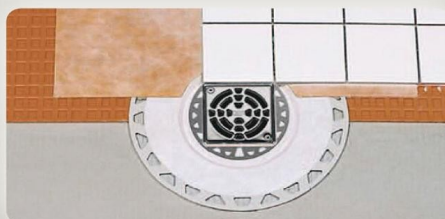

Špičkové prvky a řešení pro obklady, balkony, terasy a podlahy

**Vynikající a úspěšné nápady od největších evropských výrobců
Kompletní řešení v technologickém souladu od jednoho dodavatele
Největší specializovaný sklad s širokým sortimentem v Česku**

• DETALON, s.r.o. je největší dodavatel profilů, listů, izolací a dalších konstrukcí a systémů od předních evropských výrobců SCHLÜTER-SYSTEMS a PROFILPAS • Disponuje rozsáhlými sklady s širokým sortimentem • Nabízí vše pro specializované firmy i maloobchátele • Má prvotřídní systémová řešení pro všechny typy občanských i průmyslových staveb: rodinné a bytové domy, průmyslové podniky i veřejné stavby • Pro obkladače: řešení a doplňky pro keramické, kamenné i betonové dlažby, koupelny, kuchyně, schodiště, chodby, bazény i technické prostory, venkovní terasy na terénu i „na střeše“, balkóny a lodžie • Pro podlaháře: přechodové, náběhové a schodišťové profily, doplňky pro koberce, lina, dřevěné a plovoucí podlahy

Naše služby

- prodej materiálů pro obklady a podlahy od výrobců Schlüter-Systems a Profilpas
- poradenství a servis

Pro koncové zákazníky

- nad podklady poradíme s detaily a zpracujeme rozpočet
- poradíme s výběrem prováděcí firmy

Pro prováděcí firmy

- poskytneme veškeré poradenství u nás osobně
- jsme připraveni přijet i na stavbu poradit nebo zkontrolovat

Pro projektanty

- vybavíme potřebnými materiály
- zaškolíme
- poskytneme kompletní servis

Detalon, s.r.o.

Novodvorská 994/138, Praha 4, Tel.: +420 239 047 600, info@detalon.cz
U Nemocnice 3372/8, Břeclav 2, Tel.: +420 739 379 696, breclav@detalon.cz

www.detalon.cz

FOTO: Schlüter-Systems a Profilpas