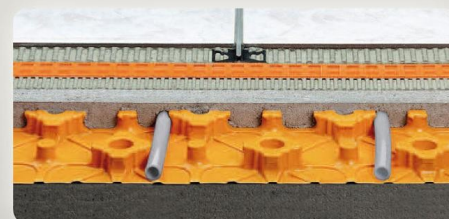

Špičkové prvky a řešení pro obklady, balkony, terasy a podlahy

**Vynikající a úspěšné nápady od největších evropských výrobců
Kompletní řešení v technologickém souladu od jednoho dodavatele
Největší specializovaný sklad s širokým sortimentem v Česku**

• DETALON, s.r.o. je největší dodavatel profilů, listů, izolací a dalších konstrukcí a systémů od předních evropských výrobců SCHLÜTER-SYSTEMS a PROFILPAS • Disponuje rozsáhlými sklady s širokým sortimentem • Nabízí vše pro specializované firmy i maloobchátele • Má prvotřídní systémová řešení pro všechny typy občanských i průmyslových staveb: rodinné a bytové domy, průmyslové podniky i veřejné stavby • Pro obkladače: řešení a doplňky pro keramické, kamenné i betonové dlažby, koupelny, kuchyně, schodiště, chodby, bazény i technické prostory, venkovní terasy na terénu i „na střeše“, balkóny a lodžie • Pro podlaháře: přechodové, náběhové a schodišťové profily, doplňky pro koberce, lina, dřevěné a plovoucí podlahy

Naše služby

- prodej materiálů pro obklady a podlahy od výrobců Schlüter-Systems a Profilpas
- poradenství a servis

Pro koncové zákazníky

- nad podklady poradíme s detaily a zpracujeme rozpočet
- poradíme s výběrem prováděcí firmy

Pro prováděcí firmy

- poskytneme veškeré poradenství u nás osobně
- jsme připraveni přijet i na stavbu poradit nebo zkontrolovat

Pro projektanty

- vybavíme potřebnými materiály
- zaškolíme
- poskytneme kompletní servis

Detalon, s.r.o.

Novodvorská 994/138, Praha 4, Tel.: +420 239 047 600, info@detalon.cz
U Nemocnice 3372/8, Břeclav 2, Tel.: +420 739 379 696, breclav@detalon.cz

www.detalon.cz

FOTO: Schlüter-Systems a Profilpas