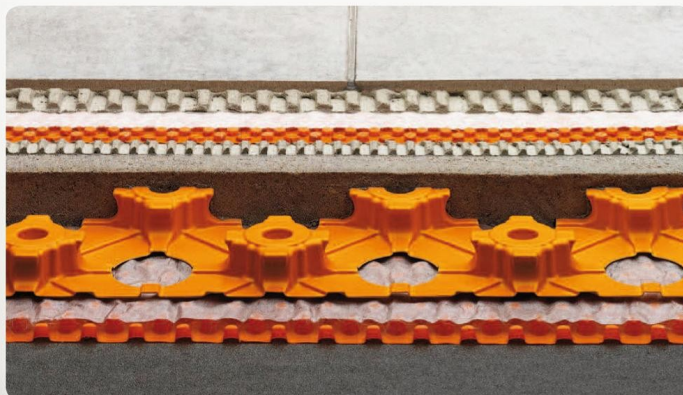

Špičkové prvky a řešení pro obklady, balkony, terasy a podlahy

**Vynikající a úspěšné nápady od největších evropských výrobců
Kompletní řešení v technologickém souladu od jednoho dodavatele
Největší specializovaný sklad s širokým sortimentem v Česku**

• DETALON, s.r.o. je největší dodavatel profilů, listů, izolací a dalších konstrukcí a systémů od předních evropských výrobců SCHLÜTER-SYSTEMS a PROFILPAS • Disponuje rozsáhlými sklady s širokým sortimentem • Nabízí vše pro specializované firmy i maloobchátele • Má prvotřídní systémová řešení pro všechny typy občanských i průmyslových staveb: rodinné a bytové domy, průmyslové podniky i veřejné stavby • Pro obkladače: řešení a doplňky pro keramické, kamenné i betonové dlažby, koupelny, kuchyně, schodiště, chodby, bazény i technické prostory, venkovní terasy na terénu i „na střeše“, balkóny a lodžie • Pro podlaháře: přechodové, náběhové a schodišťové profily, doplňky pro koberce, lina, dřevěné a plovoucí podlahy

Naše služby

- prodej materiálů pro obklady a podlahy od výrobců Schlüter-Systems a Profilpas
- poradenství a servis

Pro koncové zákazníky

- nad podklady poradíme s detaily a zpracujeme rozpočet
- poradíme s výběrem prováděcí firmy

Pro prováděcí firmy

- poskytneme veškeré poradenství u nás osobně
- jsme připraveni přijet i na stavbu poradit nebo zkontrolovat

Pro projektanty

- vybavíme potřebnými materiály
- zaškolíme
- poskytneme kompletní servis

Detalon, s.r.o.

Novodvorská 994/138, Praha 4, Tel.: +420 239 047 600, info@detalon.cz
U Nemocnice 3372/8, Břeclav 2, Tel.: +420 739 379 696, breclav@detalon.cz

www.detalon.cz

FOTO: Schlüter-Systems a Profilpas