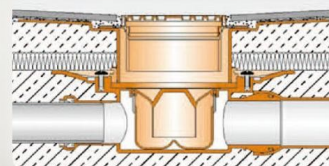

Špičkové prvky a řešení pro obklady, balkony, terasy a podlahy

**Vynikající a úspěšné nápady od největších evropských výrobců
Kompletní řešení v technologickém souladu od jednoho dodavatele
Největší specializovaný sklad s širokým sortimentem v Česku**

• DETALON, s.r.o. je největší dodavatel profilů, listů, izolací a dalších konstrukcí a systémů od předních evropských výrobců SCHLÜTER-SYSTEMS a PROFILPAS • Disponuje rozsáhlými sklady s širokým sortimentem • Nabízí vše pro specializované firmy i maloobchátele • Má prvotřídní systémová řešení pro všechny typy občanských i průmyslových staveb: rodinné a bytové domy, průmyslové podniky i veřejné stavby • Pro obkladače: řešení a doplňky pro keramické, kamenné i betonové dlažby, koupelny, kuchyně, schodiště, chodby, bazény i technické prostory, venkovní terasy na terénu i „na střeše“, balkóny a lodžie • Pro podlaháře: přechodové, náběhové a schodišťové profily, doplňky pro koberce, lina, dřevěné a plovoucí podlahy

Naše služby

- prodej materiálů pro obklady a podlahy od výrobců Schlüter-Systems a Profilpas
- poradenství a servis

Pro koncové zákazníky

- nad podklady poradíme s detaily a zpracujeme rozpočet
- poradíme s výběrem prováděcí firmy

Pro prováděcí firmy

- poskytneme veškeré poradenství u nás osobně
- jsme připraveni přijet i na stavbu poradit nebo zkontrolovat

Pro projektanty

- vybavíme potřebnými materiály
- zaškolíme
- poskytneme kompletní servis

Detalon, s.r.o.

Novodvorská 994/138, Praha 4, Tel.: +420 239 047 600, info@detalon.cz
U Nemocnice 3372/8, Břeclav 2, Tel.: +420 739 379 696, breclav@detalon.cz

www.detalon.cz

FOTO: Schlüter-Systems a Profilpas