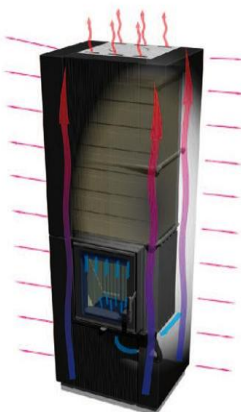

Běžná kamna dodávají do svého okolí krátce po přikládce vysoký tepelný výkon a naopak po dohoření jejich výkon, tedy i teplota v místnosti rychle klesá. Kamna ARONA jsou konstrukčně řešena tak, že dokážou díky pečlivě vyladěnému poměru konvekce i akumulace zajistit jak poměrně rychlý nástup teploty v místnosti při zatápní, tak dlouhodobou výdrž a ohřívají vzduch ještě dalších 13 hodin po poslední přikládce paliva. Krbová kamna ARONA umožňují temperování běžného moderního nízkoenergetického domu po dobu, kdy jste v zaměstnání.

Podobnými novinkami firmy Romotop pro letošní rok jsou krbová kamna GIRONA a LUGO AKUM s akumulací a možností obkladu z keramiky i přírodního kamene.

Firma Romotop patří ve vývoji a inovacích krbových kamen a krbových vložek mezi evropskou špičku. Romotop dnes díky dlouholetým zkušenostem a komplexní nabídce v oblasti vytápění, zdarma poskytuje poradenství a nabízí vhodné řešení včetně odborného servisu. Disponuje silným zázemím a několika stovkami proškolených partnerů po celé ČR. Poskytnou vám cenné informace, poradí s výběrem, navrhnou vhodné řešení, zajistí odbornou realizaci stavby krbu nebo krbových kamen a zajistí montáž i dopravu.

Romotop

český výrobce krbových kamen a krbových vložek

sálání tepla ARONA