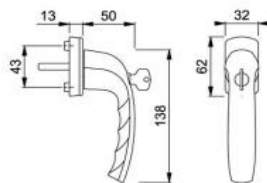

Okenní klika New York s novou technikou dvojitě funkce

Rozetové kování vnitřních dveří New York sespojením pomocí rychločepu HOPPE

Dalším kladným bodem je inovační spojení pomocí rychločepu HOPPE se snadnou montáží (montáž dveřní kliky bez použití nástrojů během pouhých cca 8 sekund), použité u vybraných produktů.