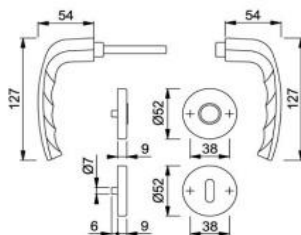

Okenní klika New York s novou technikou dvojitě funkce

Rozetové kování vnitřních dveří New York sespojením pomocí rychločepu HOPPE

Dalším kladným bodem je inovační spojení pomocí rychločepu HOPPE se snadnou montáží (montáž dveřní kliky bez použití nástrojů během pouhých cca 8 sekund), použité u vybraných produktů.