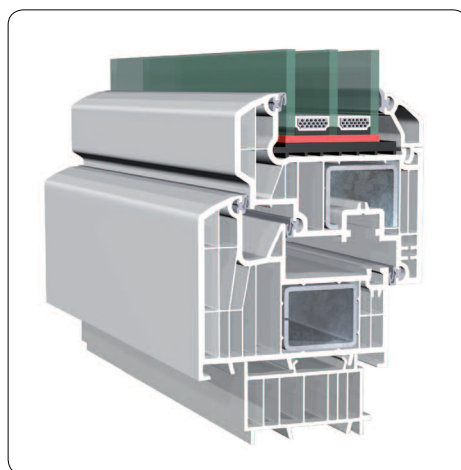

SPACE znamená prostor.

Prostor pro nové řešení plastových oken

Požadavky současných stavebníků a investorů na kvalitní okna lze charakterizovat snad nejlépe jedním základním termínem, a to je úspora energie. V oblasti plastových otvorových výplní je určujícím faktorem vlastností každého okna profilový systém, který tvoří základní stavební kámen každého okna. Reakcí společnosti PRAMOS, a.s., která v tomto roce slaví 20 let od svého založení a která je hlavním tuzemským producentem plastových profilových systémů pro okna a dveře na současný trend, je novinka roku 2015 – nový profilový systém HORIZONT PS SPACE 8. Přinášíme zde nyní jeho krátké představení.

Systém HORIZONT PS SPACE 8 je již pátou generací profilů pro výrobu plastových oken. Od svých předchůdců se liší v základních konstrukčních parametrech, ponechává si však nezaměnitelnou pečeti, kterou nesou všechny profilové systémy HORIZONT PS. Tato aktuální novinka by měla v krátké době doplnit současnou nabídku společnosti PRAMOS, a.s. a počítá se s ní jako s vlajkovou lodí celé produkce v oblasti plastových otvorových výplní.

Konstrukčně představuje osmikomorový profil se středovým těsněním a se stavební hloubkou 90 mm. Tato konstrukce určuje hlavní vlastnosti a parametry celého okna, které vzniklo s jasným záměrem nabídnout již v základním provedení možnost použití při stavbě pasivních domů. Prostup tepla rámovou sestavou včetně výztuh U_f je $0,90 \text{ W/m}^2\text{K}$. Tato hod-

Systém umožňuje zasklení izolačních dvojskel nebo trojskel v šířce od 36 mm do 52 mm podle zvoleného typu zasklívací lišty. Tato variabilita umožňuje dosáhnout nejen skvělé výsledky v oblasti tepelné izolace, ale také u izolace zvukové. Při zasklení zvukově izolačním sklem v tloušťce 52 mm s odpovídajícím